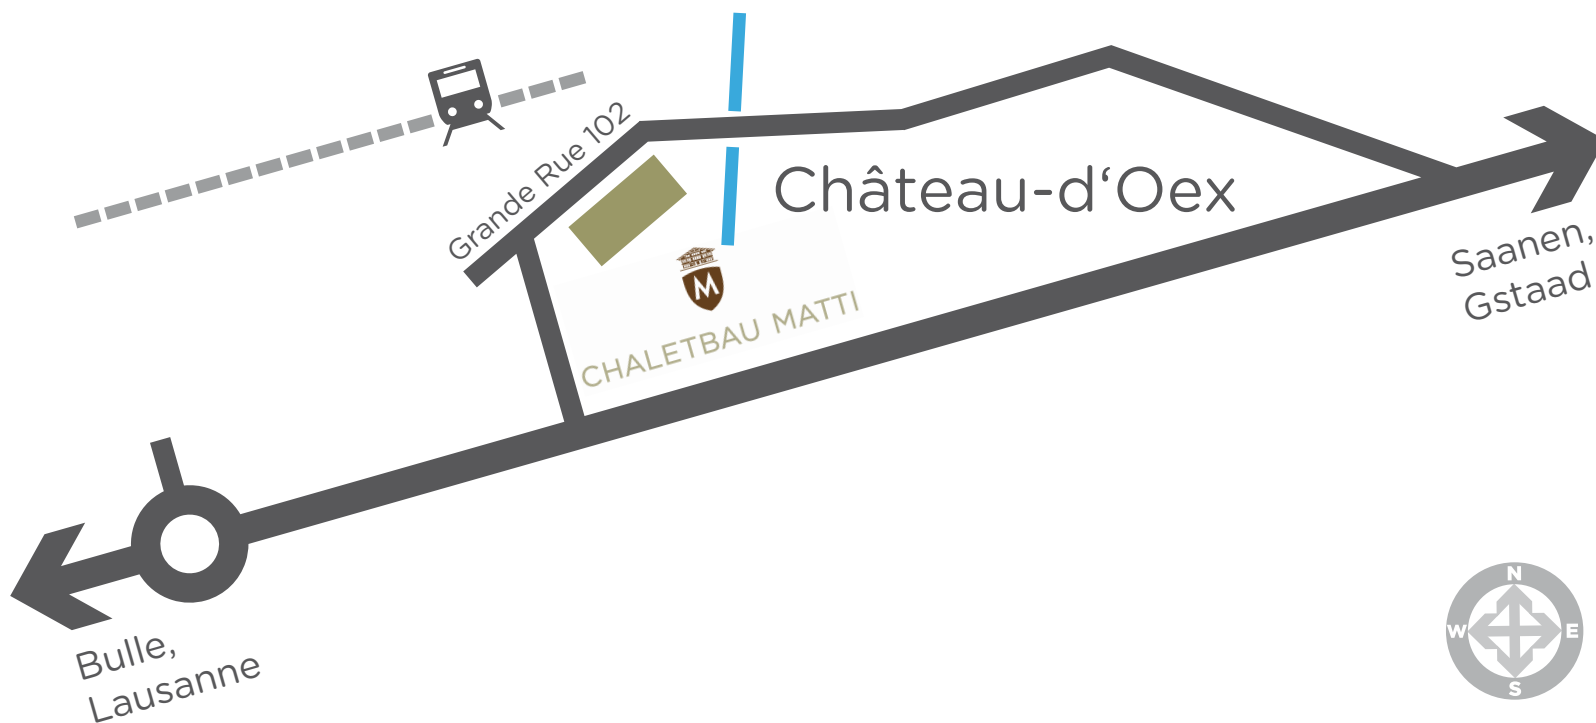

# CHALETBAU MATTI

GRANDE RUE 102, LES BOSSONS, 1660 CHÂTEAU-D'ŒX

Chaletbau Matti Holzbau AG  
Tel +41 26 924 22 42 | Fax +41 26 924 22 49  
info@chaletbaumatti.ch | www.chaletbaumatti.ch