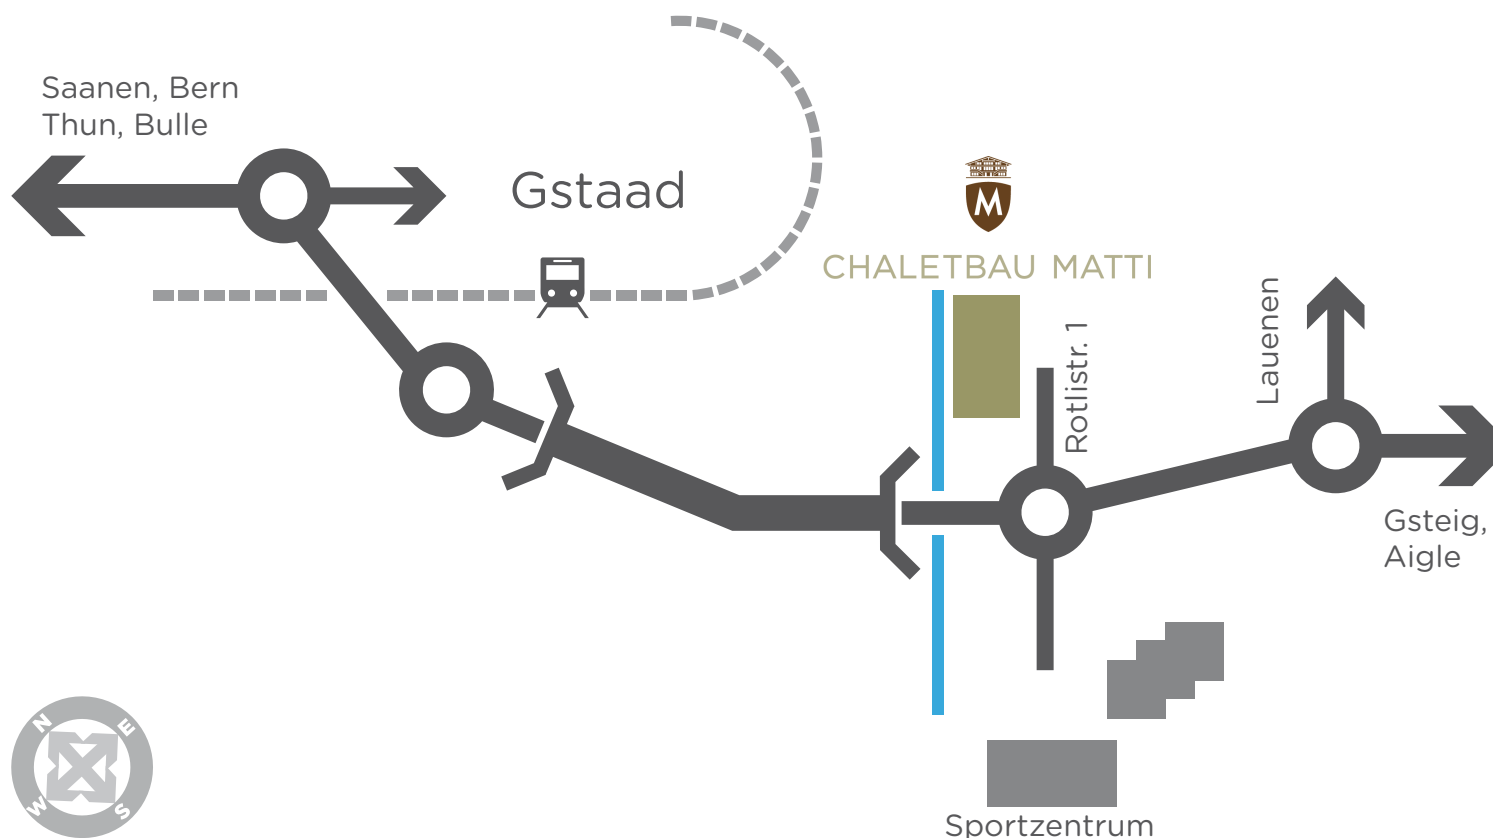

CHALETBAU MATTI

ROTLISTRASSE 1, 3780 GSTAAD

Chaletbau Matti Architektur AG
Tel +41 33 748 90 10 | Fax +41 33 748 90 11
info@chaletbaumatti.ch

Matti Immobilien AG
Tel +41 33 748 90 40 | Fax +41 33 744 55 19
immobilien@chaletbaumatti.ch