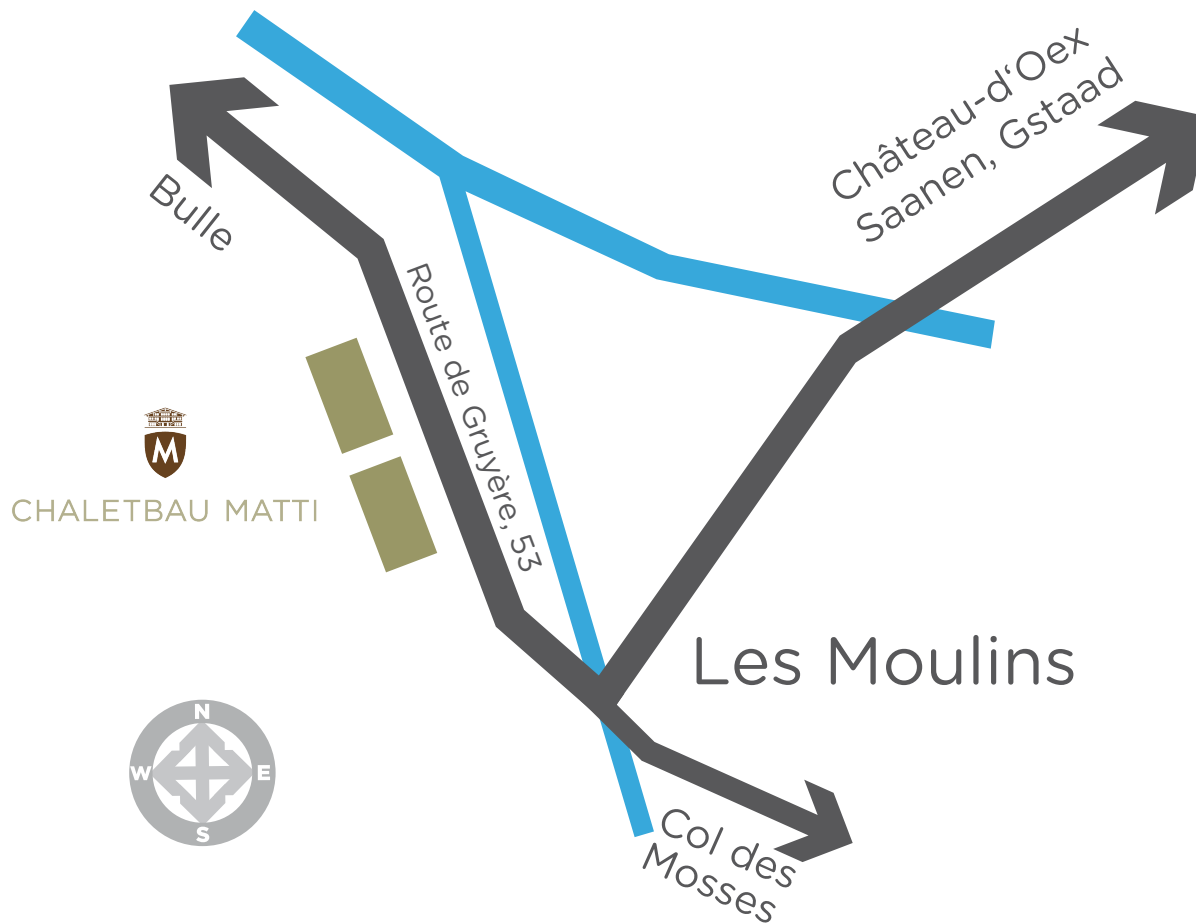

CHALETBAU MATTI

ROUTE DE GRUYÈRE 53, 1660 LES MOULINS

Chaletbau Matti Holzbau AG
Tel +41 26 924 22 42 | Fax +41 26 924 22 49
info@chaletbaumatti.ch | www.chaletbaumatti.ch