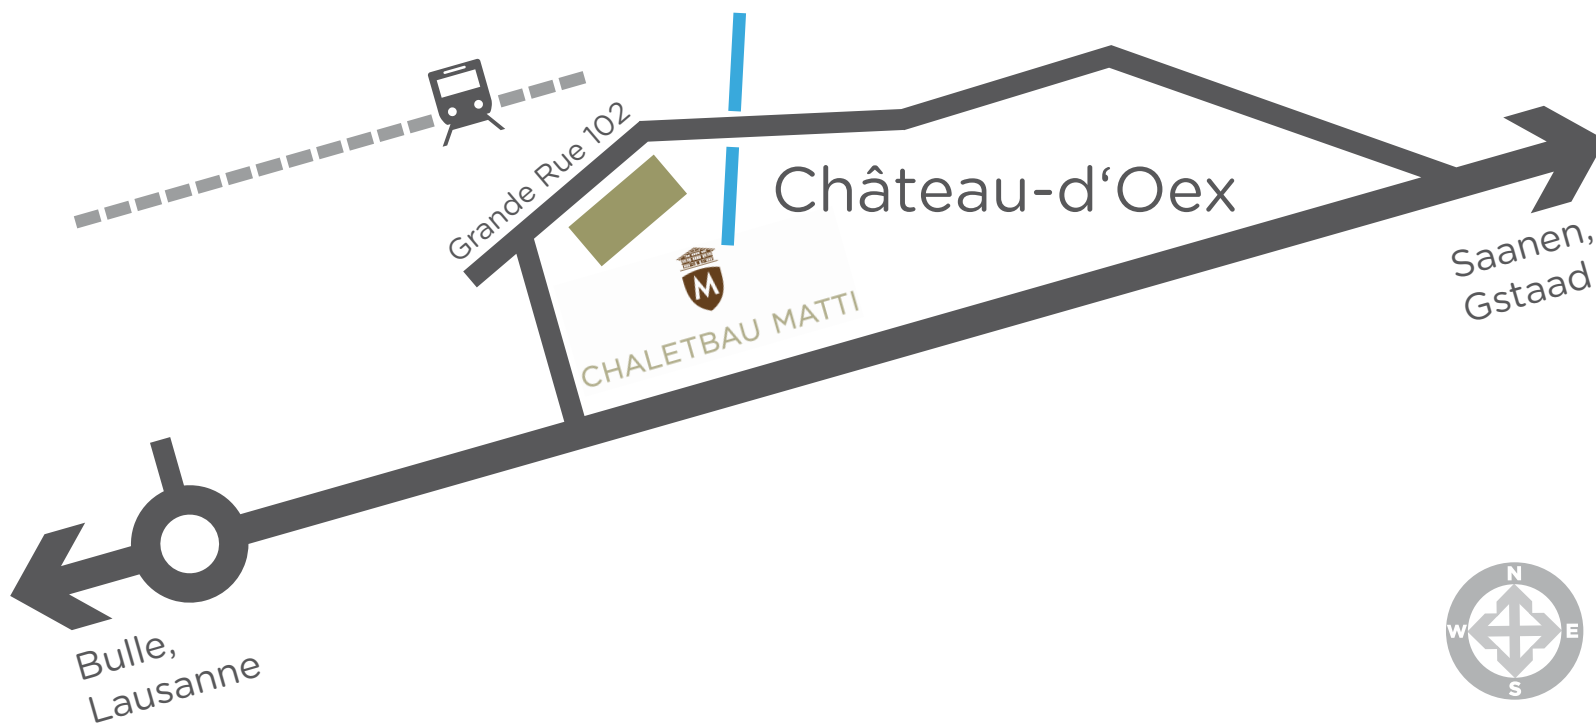

CHALETBAU MATTI

GRANDE RUE 102, LES BOSSONS, 1660 CHÂTEAU-D'ŒX

Chaletbau Matti Holzbau AG
Tel +41 26 924 22 42 | Fax +41 26 924 22 49
info@chaletbaumatti.ch | www.chaletbaumatti.ch