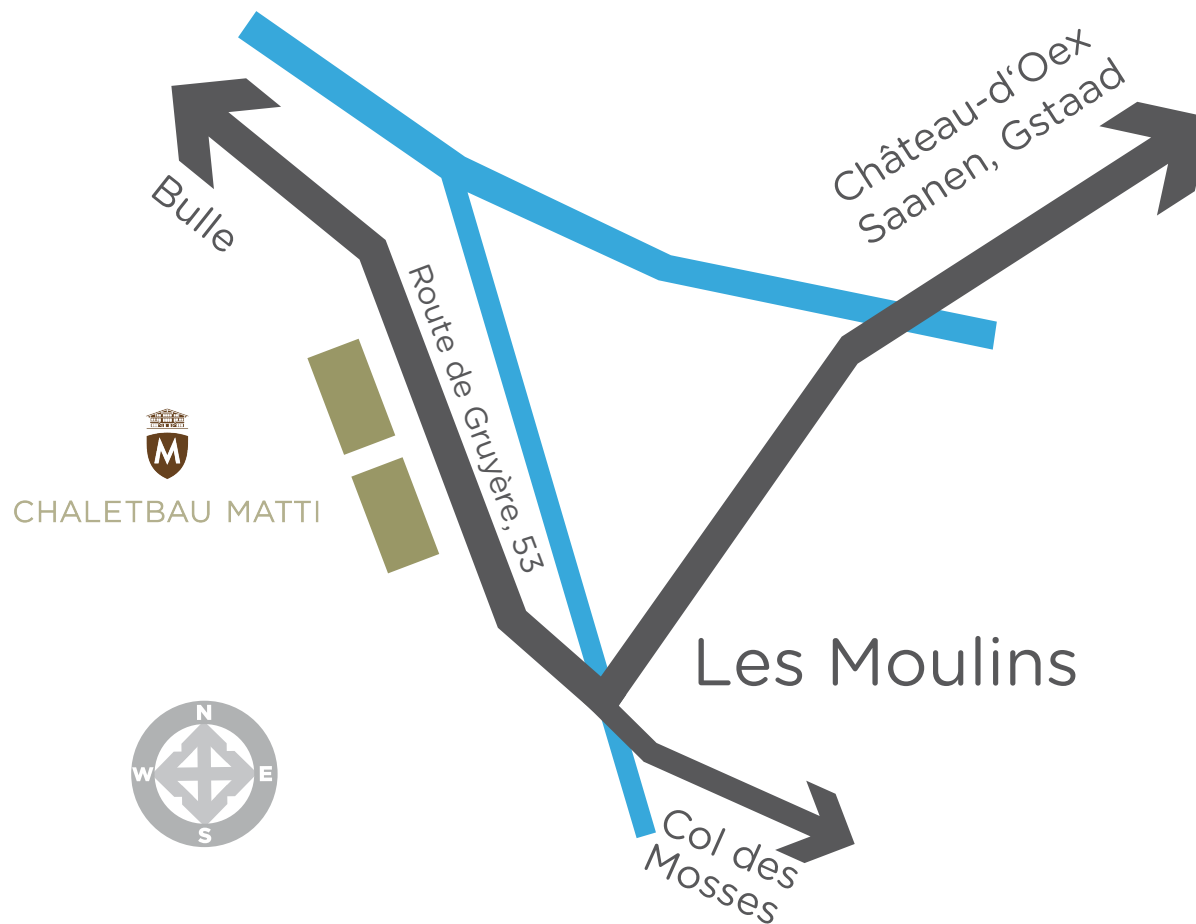

CHALETBAU MATTI

ROUTE DE GRUYÈRE 53, 1660 LES MOULINS

Chaletbau Matti Holzbau AG
Tel +41 26 924 22 42 | Fax +41 26 924 22 49
info@chaletbaumatti.ch | www.chaletbaumatti.ch