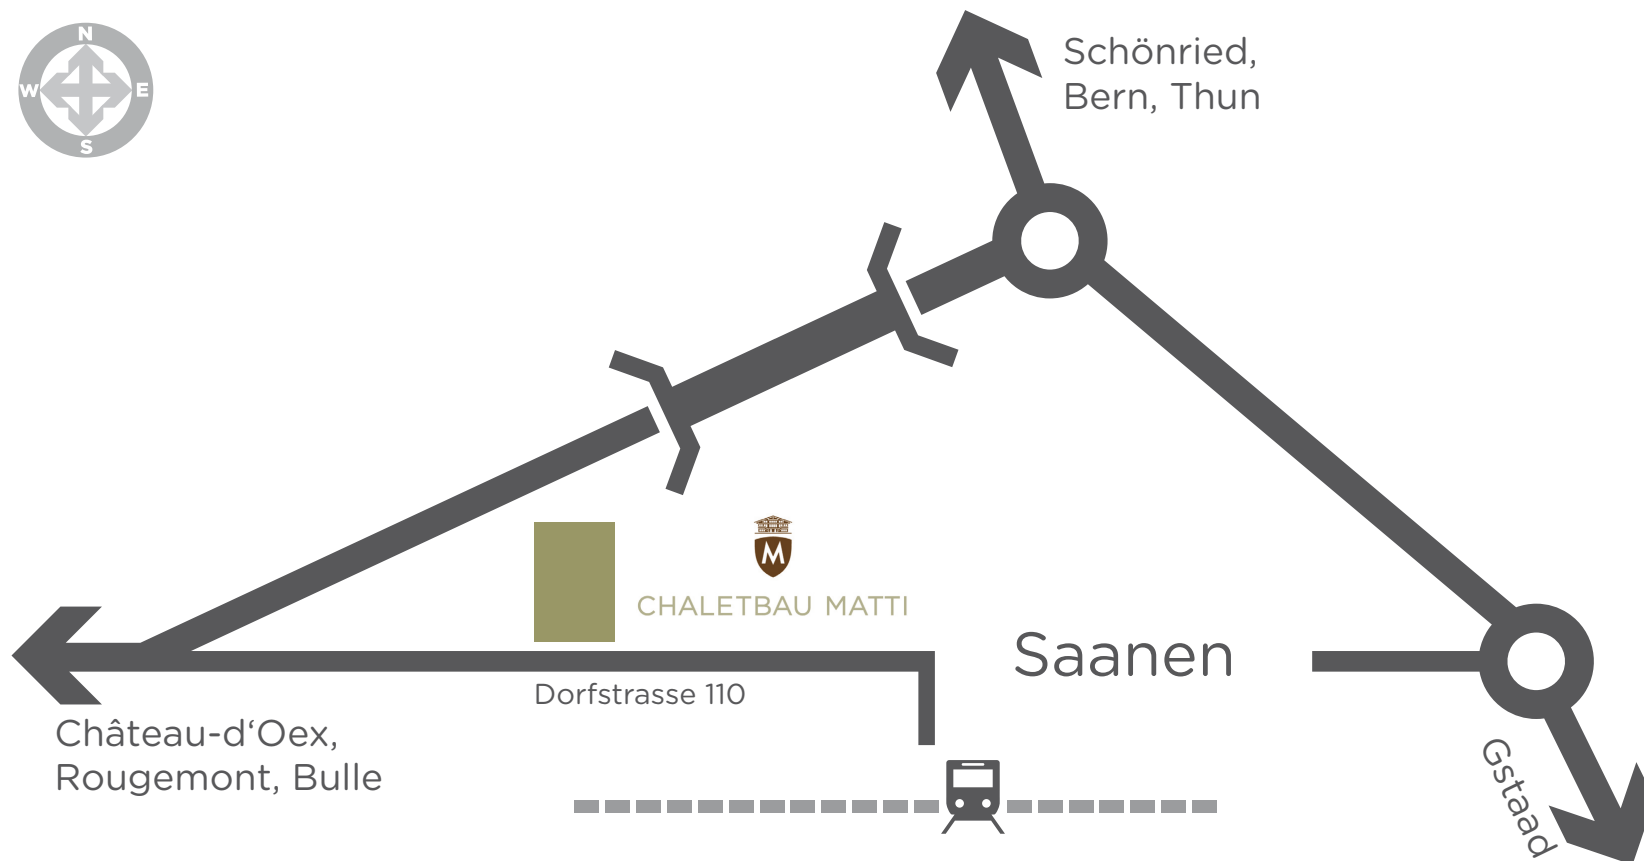

# CHALETBAU MATTI

DORFSTRASSE 110, 3792 SAANEN

Chaletbau Matti Holzbau AG (Dorfstrasse 110)

Tel +41 33 748 90 10 | Fax +41 33 748 90 11

[info@chaletbaumatti.ch](mailto:info@chaletbaumatti.ch)

Matti Immobilien AG (Dorfstrasse 106)